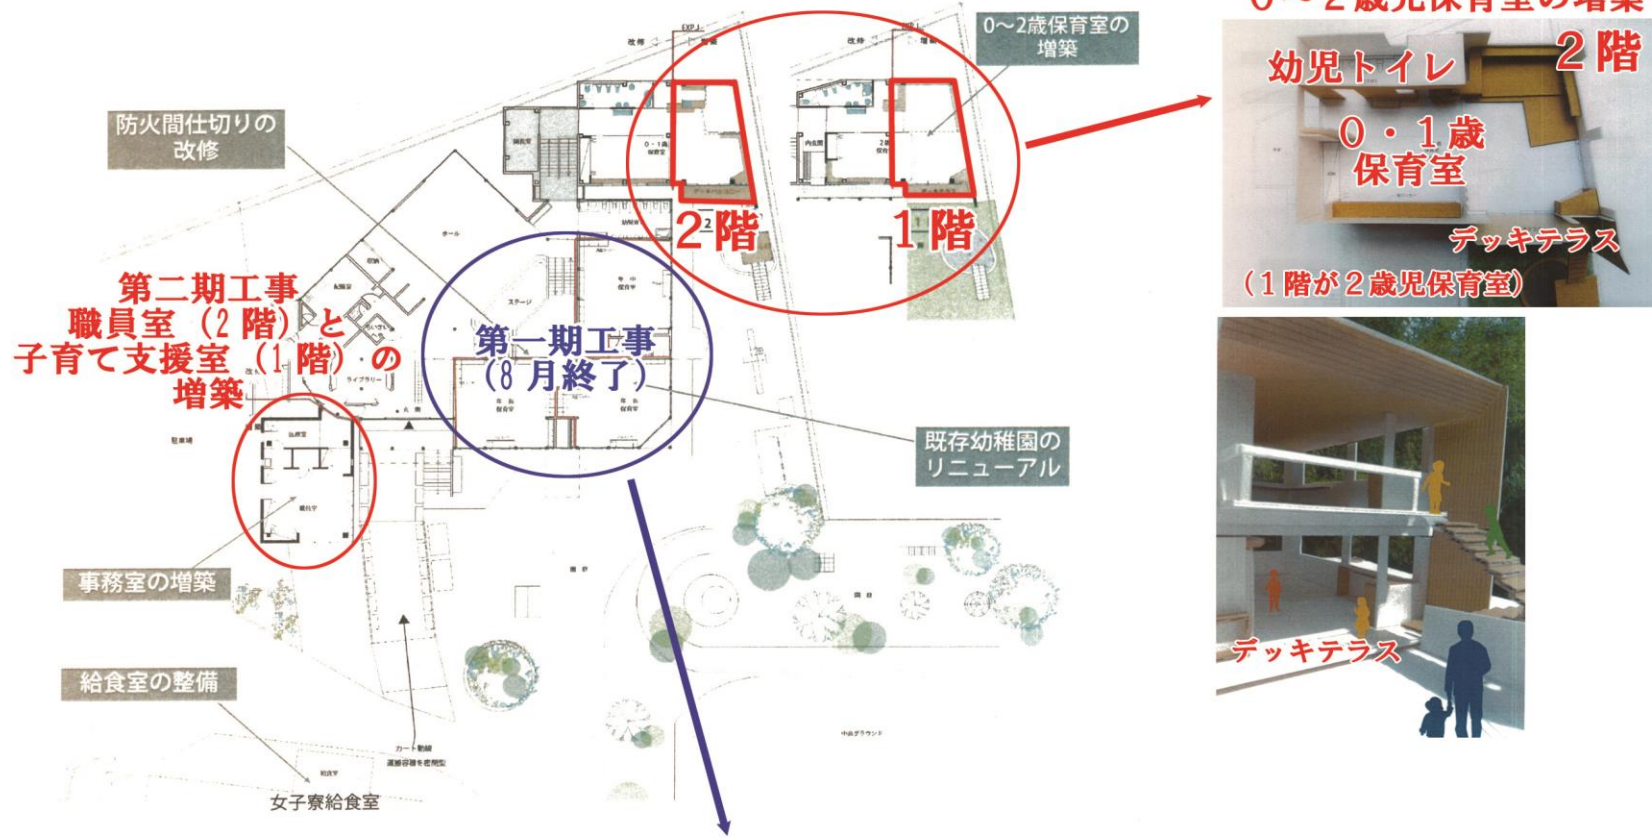

学校法人九州ルーテル学院

創立 90 周年記念事業だより

(2016 年 10 月に学院創立 90 周年を迎えます)

ルーテル学院幼稚園・幼児園（1985 年撮影）

ルーテル学院幼稚園
ルーテル学院中学校
ルーテル学院高等学校
九州ルーテル学院大学・大学院

感恩奉仕

Gratitude and Service

● 幼稚園の施設整備進捗状況

2015年に幼稚園を母体とした認定こども園（幼保連携型）の開設をめざし、それにとまなう施設の改築・増設をすすめています。第一期工事は2014年8月に完了し、第二期工事は11月から開始されます。

全体計画図

第一期工事でリニューアルされた施設

※アルコーブとは壁面の一部をくぼませてつくった空間のことで、子どもたちが、自由に工夫して遊べるスペースです。

●バス停広場「バス停移転新築工事」の進捗状況

7月30日に起工式が行われ工事がスタートしました。