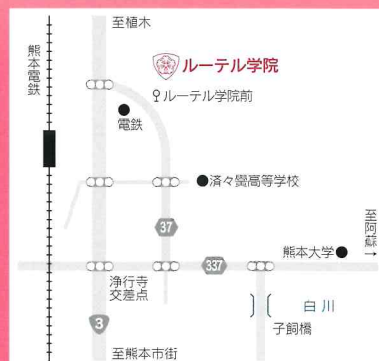

# 第22回演奏会

2017年3月 **10**日(金) **11**日(土)

10日(金) 高校1年・2年 開場17:30 開演18:00

11日(土) 中学芸術課外受講生有志・高校3年 開場15:30 開演16:00

**会場:九州ルーテル学院大学チャペル**

主催:ルーテル学院中学・高等学校

問合せ:ルーテル学院中学・高等学校内 音楽科 常定、福島

Tel.096-343-3246 Fax.096-343-3455 E-mail.ongaku@luther.ed.jp

**入場無料**

できるだけ公共交通機関をご利用下さい。